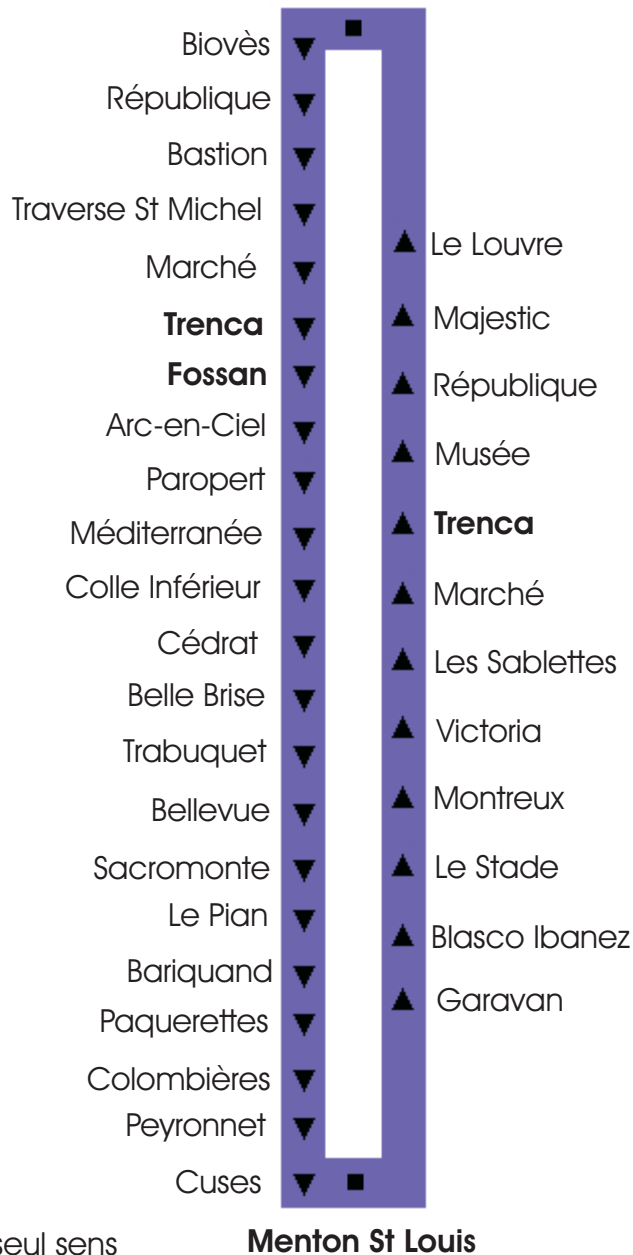

8

MENTON
GARE ROUTIÈRE <> MENTON SAINT LOUIS

HORAIRES DU LUNDI AU DIMANCHE ET DES JOURS FÉRIÉS						
ALLER				RETOUR		
Gare Routière	Trenca	Fossan	Menton Saint-Louis	Menton Saint-Louis	Trenca	Gare Routière
09:00	09:05	09:12	09:20	09:20	09:30	09:35
11:00	11:05	11:12	11:20	11:20	11:30	11:35
15:00	15:05	15:12	15:20	15:20	15:30	15:35
18:00	18:05	18:12	18:20	18:20	—	18:30

Gare Routière

LEGENDE

- Terminus
- ▲ Arrêt desservi dans un seul sens
- Ligne 8

La Ligne 8 ne circule pas le 1er Mai.

Les horaires de passage des bus sont indiqués uniquement pour les arrêts importants des lignes. Reportez-vous aux itinéraires des lignes pour identifier votre arrêt de montée ou de descente. En fonction de sa position et des horaires indiqués, vous pourrez évaluer l'heure de passage à votre point d'arrêt.