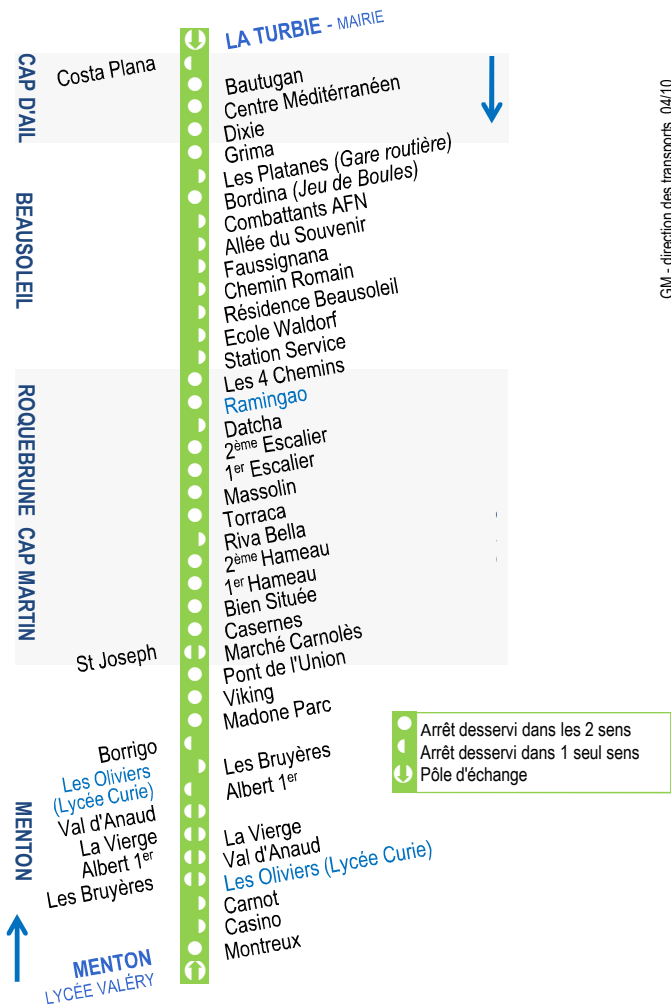

LIGNES D'AZUR

Les Alpes-Maritimes en toute liberté

115

Direction

La Turbie ➤ MENTON

DU LUNDI AU VENDREDI en période scolaire

La TURBIE Mairie	7.05
Roquebrune Ramingao	7.25
Menton Lycée Curie	7.40
MENTON Lycée Valéry	7.50

➔ ne circule pas les jours fériés

115

Direction

Menton ➤ LA TURBIE

DU LUNDI AU VENDREDI en période scolaire

MENTON Lycée Valéry	12.50	18.00
Menton Lycée Curie	13.05	18.10
Roquebrune Ramingao	13.25	18.25
La TURBIE Mairie	13.45	18.45

➔ ne circule pas les jours fériés

➔ le 12.50 circule uniquement le mercredi

Horaires intermédiaires indicatifs, soumis aux aléas de la circulation

▶ N° Vert 0 800 06 01 06

www.cg06.fr

CONSEIL GÉNÉRAL
ALPES-MARITIMES

LIGNES D'AZUR

Les Alpes-Maritimes en toute liberté

GM - direction des transports 04/10

N° Vert 0 800 06 01 06

www.cg06.fr

CONSEIL GÉNÉRAL
ALPES-MARITIMES