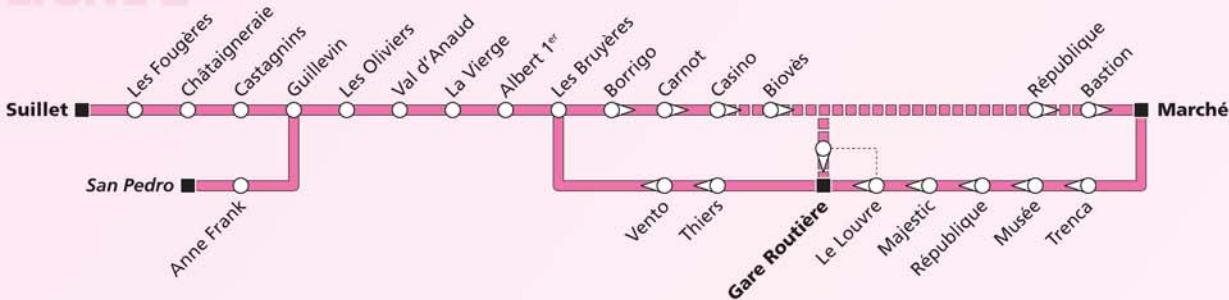

RETOUR

Marché	Gare Routière	Suillet
—	07:40	07:55
08:55	09:05	09:20
09:35	09:45	10:00
10:35	10:45	11:00
12:10	12:20	12:35
13:45	13:55	14:10
15:25	15:35	15:50
16:25	16:35	16:50
17:45	17:55	18:10
19:20	19:30	19:45

La ligne 2 ne circule pas le 1^{er} mai.

Les horaires de passage des bus sont indiqués uniquement pour les arrêts importants de la ligne. Reportez-vous à l'itinéraire de la ligne pour identifier votre arrêt de montée ou de descente. En fonction de sa position et des horaires indiqués, vous pourrez évaluer l'heure de passage à votre point d'arrêt.

Horaires à lecture directe calculés dans des conditions normales de circulation. Prévoir une marge de sécurité.

LIGNE 2

LÉGENDES

- Ligne 2
- Passage à certaines heures uniquement
- Terminus
- Arrêt desservi dans les 2 sens
- Arrêt desservi dans un seul sens